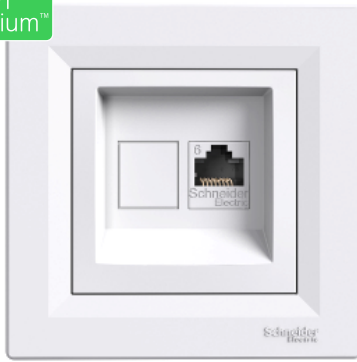

## Prise de communication, blanc

EPH4700121

### Principales

Gamme	Asfora
Type de produit ou équipement	Prise informatique
Application	Communication
Présentation du produit	Produit complet
Type de blindage du câble	UTP
Type de prise informatique	RJ45
Nuance de la couleur	Blanc
Type d'emballage	Film plastique-boîte

### Complémentaires

Montage de l'appareil	Encastré
Nombre de prises d'alimentation	1
Catégorie de réseau de communication	6
Raccordement	IDC
Nombre de câbles	1 câble(s)
Rigidité du câble	Rigide
Matière	ABS (acrylonitrile butadiène styrène): plaque centrale ABS (acrylonitrile butadiène styrène): plaque
Finition de la surface	Brillant
Matière des conducteurs	Cuivre
Mode de fixation	Griffes 51...80 mm
Hauteur	83 mm
Largeur	83 mm
Profondeur	48 mm
Profondeur en saillie	9 mm
Poids du produit	0,063 kg