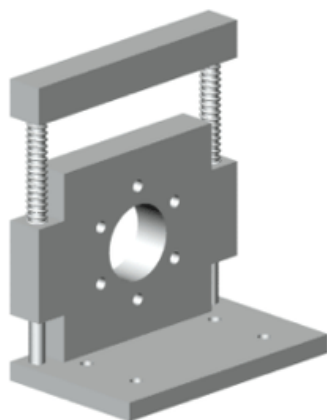

Fiche technique du produit

Caractéristiques

XCCRE5RN

OsiSense XCC - équerre avec rattrapage de jeu - pour codeur Ø58

Statut commercial : Commercialisé

Principales

Catégorie d'accessoire / d'élément séparé	Accessoires de fixation
Type d'accessoire / élément séparé	Support de fixation

Complémentaires

Désignation d'accessoire / élément séparé	Fix avec compensateur de jeu
Conformité	XCC1510P XCC2510P XCC3510PS84S
Poids	0,345 kg

Durabilité de l'offre

RoHS (code date: AnnéeSemaine)	Se conformer - depuis 0701 - Déclaration de conformité Schneider Electric Déclaration de conformité Schneider Electric
REACH	Référence ne contenant pas de SVHC au-delà du seuil Référence ne contenant pas de SVHC au-delà du seuil