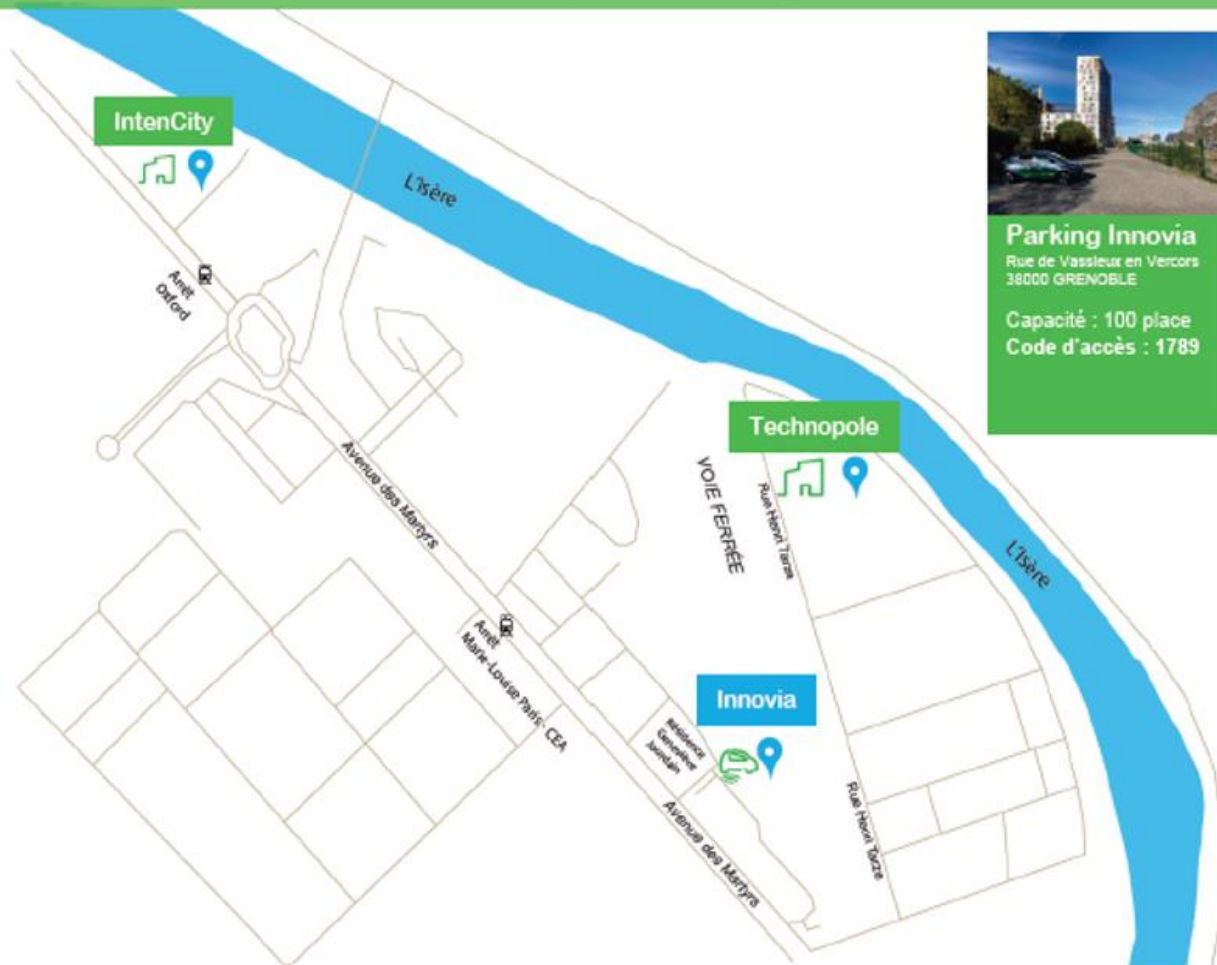

Des déplacements inter-sites limités et moins polluants grâce à la mise à disposition d'une flotte de véhicules électriques.

Coordonnées du site

Schneider Electric IntenCity :
160 Avenue des Martyrs, 38000 Grenoble

Life Is On

Schneider
Electric

Parking Innovia – I-Park

Accessible à tous les résidents
et visiteurs des sites de
Schneider Electric.

- Capacité : 100 places
- Code d'accès : 1789

- Adresse :
Rue de Vassieux en Vercors

Life Is On

Schneider
Electric

Plan d'accès au parking Innovia

Parking Innovia

Rue de Vassieux en Vercors
38000 GRENOBLE

Capacité : 100 place
Code d'accès : 1789

Schneider Electric
IntenCity

160 avenue des
Martyrs 38000
Grenoble

14 minutes à pied d'IntenCity

Arrêt de bus : Cambridge

Arrêt de tram : Marie-Louise Paris – CEA

Coordonnées GPS :

45°12'1.5"N 5°42'26.91"E

Life Is On

Schneider
Electric

Life Is On