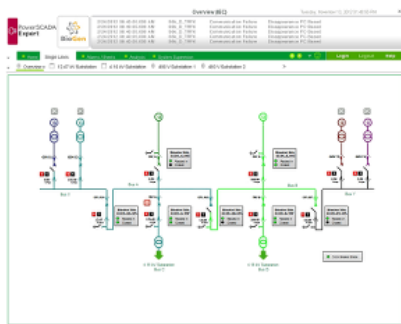

Ficha técnica del producto

Especificaciones

POWERSCADA E CTRL CLIENT L

PSA102088

! Descatalogado el: 14 mayo 2021

! Descontinuado

Principal

Gama	EcoStruxure Building Operation
Marca del producto	Schneider Electric
Tipo de producto o componente	Software
Tipo de software	Software
Designación de software	Power Operation
Tipo de licencia	99999 license point(s) unlimited
Versión de software	V8.0 ((*))