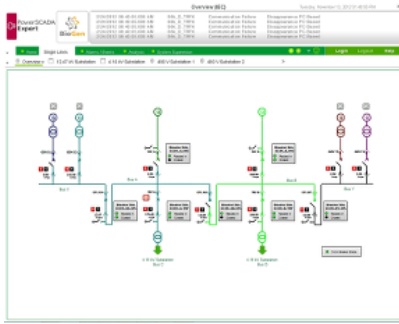

Ficha técnica del producto

Especificaciones

POWERSCADA E SOLO-VER CLIE

PSA103088

! Descatalogado el: 14 mayo 2021

! Descontinuado

Principal

Gama	EcoStruxure Building Operation
Marca del producto	Schneider Electric
Tipo de producto o componente	Software
Tipo de software	Web client personnel manager software
Designación de software	Power Operation
Tipo de licencia	99999 license point(s) unlimited
Versión de software	V8.0 ((*))

Opcionales

Software function	Measure
Formato	Digital

Unidades embalaje

Tipo de unidad de paquete 1	PCE
Número de unidades en el paquete 1	1
Paquete 1 Altura	1 cm
Paquete 1 Ancho	1 cm
Paquete 1 Longitud	1 cm
Paquete 1 Peso	1 g