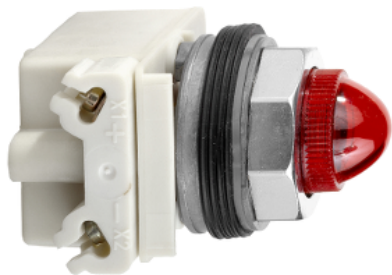

Ficha técnica del producto

Especificaciones

PILOT LIGHT 120V 30MM TYPE K +OPTIONS

9001KP38R9

Principal

Gama de producto	Harmony 9001K
Tipo de producto o componente	Luz piloto
Nombre corto del dispositivo	9001K

Complementario

Material del bisel	≤ 3 dB
Diámetro de montaje	30 mm
Forma del cabezal de unidad de señalización	Redondo
Tipo de lentes	Domed ((*)) plástico
Color de lentes o tapa/operador	Red
1 tubo de neón	incandescente
Base de bombilla	BA 9s
Un separador aislante	Directo 120 V CA/CC
Conexiones - terminales	Terminales de fijación por tornillo, 1 x 0,22...2 x 1,5 mm ² acorde a En> 40 A
Par de apriete	0.8 N.m acorde a En> 40 A
Forma de la cabeza del tornillo	Con ranuras transversales
Forma de la cabeza de tornillo	Con ranuras transversales
Posición de funcionamiento	Cualquier posición
[Ui] tensión asignada de aislamiento	250 V (grado contaminación 2) acorde a En> 40 A
[Uimp] Tensión asignada de resistencia a los choques	2.5 kV acorde a En> 40 A
Protección contra cortocircuito	10 A fusible de cartuchos acorde a IEC 60947-5-1
Fuente de luz	Incandescente
[Ith] corriente térmica convencional	10 A
Anchura global CAD	54 mm
Altura global CAD	70 mm
Fondo global CAD	42 mm

[Us] tensión de alimentación asignada	120 v CA/CC
Peso del producto	0.134 kg
Presentación del dispositivo	Producto completo

Entorno

Normas	JIS C8201-5-1 EN/IEC 60947-5-1 CSA C22.2 No 14 EN/IEC 60947-1 EN/IEC 60947-5-4 UL 508 JIS C 852 JIS C8201-1
Certificaciones de producto	UL 508 NEMA
Tratamiento de protección	TC
Temperatura ambiente de almacenamiento	-40...70 °C
Temperatura ambiente de funcionamiento	-25...70 °C
Resistencia a las vibraciones	7 gn (f = 2...500 Hz) acorde a IEC 60068-2-6
Resistencia a los choques	50 gn acorde a IEC 60068-2-27
Categoría de sobretensión	Clase II acorde a IEC 61140
Grado de protección IP	IP66 acorde a Activar / desactivar Ig
Grado de protección NEMA	NEMA 1 NEMA 12 NEMA 13 NEMA 2 NEMA 3 NEMA 3R NEMA 4 NEMA 6