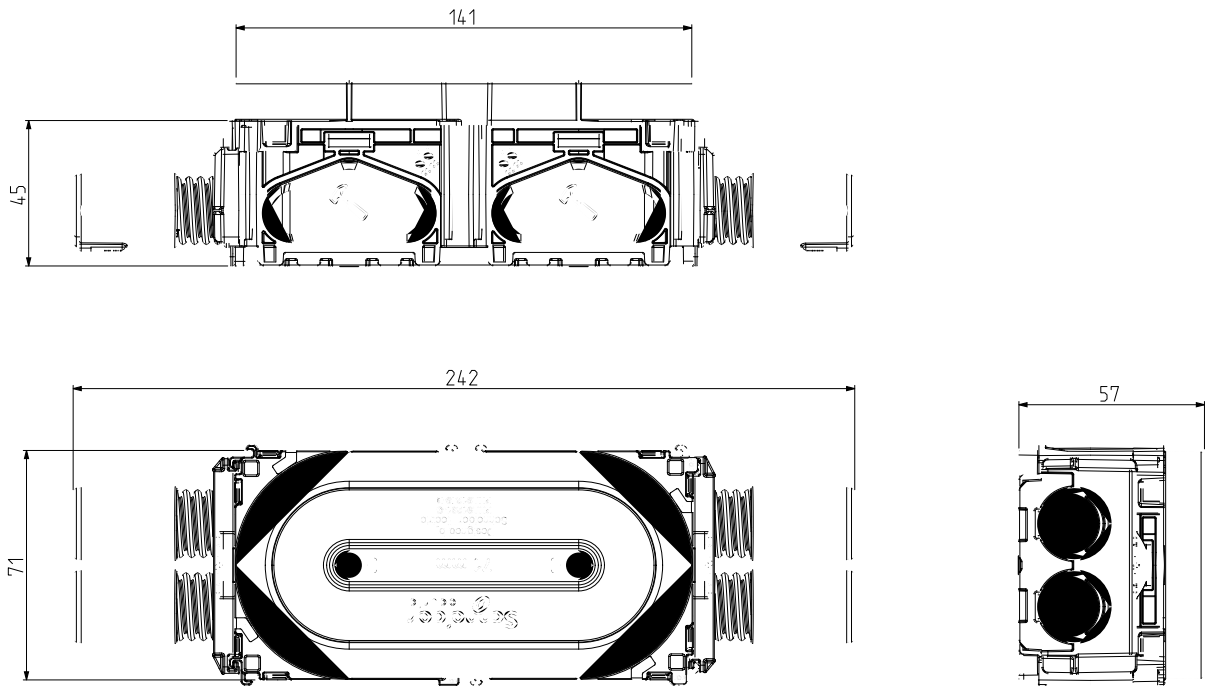

Mått

Rekommenderade ersättningsprodukter