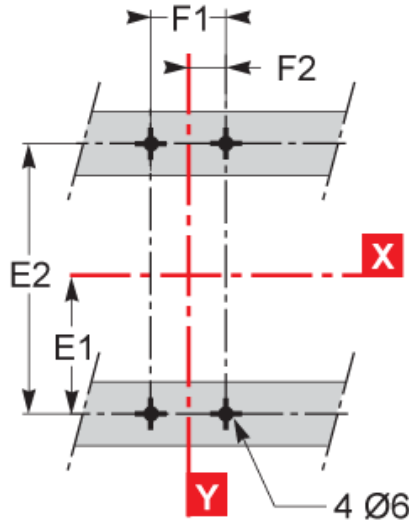

Contractual warranty

Warranty	18 months
-----------------	-----------

Product data sheet

Dimensions Drawings

LV563306

Type	A	A1	A2	A3	A4	A5	A6	A7	A8	A9	B	B1	B2	C1	C2	C3	E1
CVS100/160/250	80.5	161	94	145	178.5	155.5	236	169	220	253.5	52.5	105	140	81	86	111 ⁽²⁾	62.5
CVS400/630	127.5	255	142.5	200	237	227.5	355	242.5	300	337	70	140	185	95.5	110	168	100
Type	E2	E3	E4	E5	E6	E7	E8	F1	F2	F3	G1	G2	G3	G4	G5	G7	U
CVS100/160/250	125	70	140	137.5	200	145	215	35	17.5	70	96	75	13.5	23	17.5	24	y 32
CVS400/630	200	113.5	227	200	300	213.5	327	45	22.5	90	-	-	-	-	-	32	y 35

(2) C3=126mm for EasyPact CVS250B.F.

Type	A	A1	A2	A3	A4	A5	A6	A7	A8	A9	B	B1	B2	C1	C2	C3	E1
CVS100/160/250	80.5	161	84	145	178.5	155.5	236	169	220	253.5	52.5	105	140	81	86	111 ⁽²⁾	62.5
CVS400/630	127.5	255	142.5	200	237	227.5	355	242.5	300	337	70	140	185	95.5	110	168	100
Type	E2	E3	E4	E5	E6	E7	E8	F1	F2	F3	G1	G2	G3	G4	G5	ØT	U
CVS100/160/250	125	70	140	137.5	200	145	215	35	17.5	70	96	75	13.5	23	17.5	24	y 32
CVS400/630	200	113.5	227	200	300	213.5	327	45	22.5	90	-	-	-	-	-	32	y 35