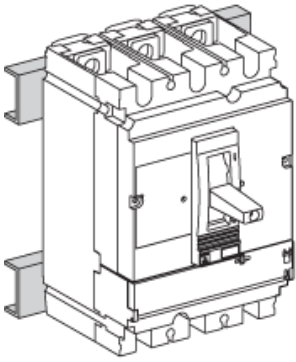

Type	A	A1	A2	A3	A4	A5	A6	A7	A8	A9	B	B1	B2	C1	C2	C3	E1
CVS100/160/250	80.5	161	84	145	178.5	155.5	236	169	220	253.5	52.5	105	140	81	86	111⁽²⁾	62.5
CVS400/630	127.5	255	142.5	200	237	227.5	355	242.5	300	337	70	140	185	95.5	110	168	100
Type	E2	E3	E4	E5	E6	E7	E8	F1	F2	F3	G1	G2	G3	G4	G5	ØT	U
CVS100/160/250	125	70	140	137.5	200	145	215	35	17.5	70	96	75	13.5	23	17.5	24	y 32
CVS400/630	200	113.5	227	200	300	213.5	327	45	22.5	90	-	-	-	-	-	32	y 35

(2) C3=126mm for EasyPact CVS250B/F.