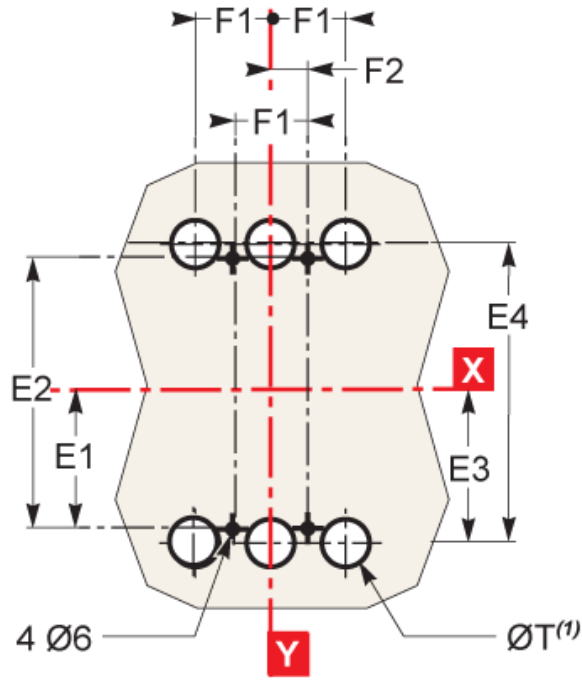

Contractual warranty

Warranty	18 months
-----------------	-----------

Product data sheet

Dimensions Drawings

LV563306

Type	A	A1	A2	A3	A4	A5	A6	A7	A8	A9	B	B1	B2	C1	C2	C3	E1
CVS100/160/250	80.5	161	94	145	178.5	155.5	236	169	220	253.5	52.5	105	140	81	86	111 ⁽²⁾	62.5
CVS400/630	127.5	255	142.5	200	237	227.5	355	242.5	300	337	70	140	185	95.5	110	168	100
Type	E2	E3	E4	E5	E6	E7	E8	F1	F2	F3	G1	G2	G3	G4	G5	G7	U
CVS100/160/250	125	70	140	137.5	200	145	215	35	17.5	70	96	75	13.5	23	17.5	24	y 32
CVS400/630	200	113.5	227	200	300	213.5	327	45	22.5	90	-	-	-	-	-	32	y 35

(2) C3=126mm for EasyPact CVS250B.F.

Type	A	A1	A2	A3	A4	A5	A6	A7	A8	A9	B	B1	B2	C1	C2	C3	E1
CVS100/160/250	80.5	161	84	145	178.5	155.5	236	169	220	253.5	52.5	105	140	81	86	111 ⁽²⁾	62.5
CVS400/630	127.5	255	142.5	200	237	227.5	355	242.5	300	337	70	140	185	95.5	110	168	100
Type	E2	E3	E4	E5	E6	E7	E8	F1	F2	F3	G1	G2	G3	G4	G5	ØT	U
CVS100/160/250	125	70	140	137.5	200	145	215	35	17.5	70	96	75	13.5	23	17.5	24	y 32
CVS400/630	200	113.5	227	200	300	213.5	327	45	22.5	90	-	-	-	-	-	32	y 35